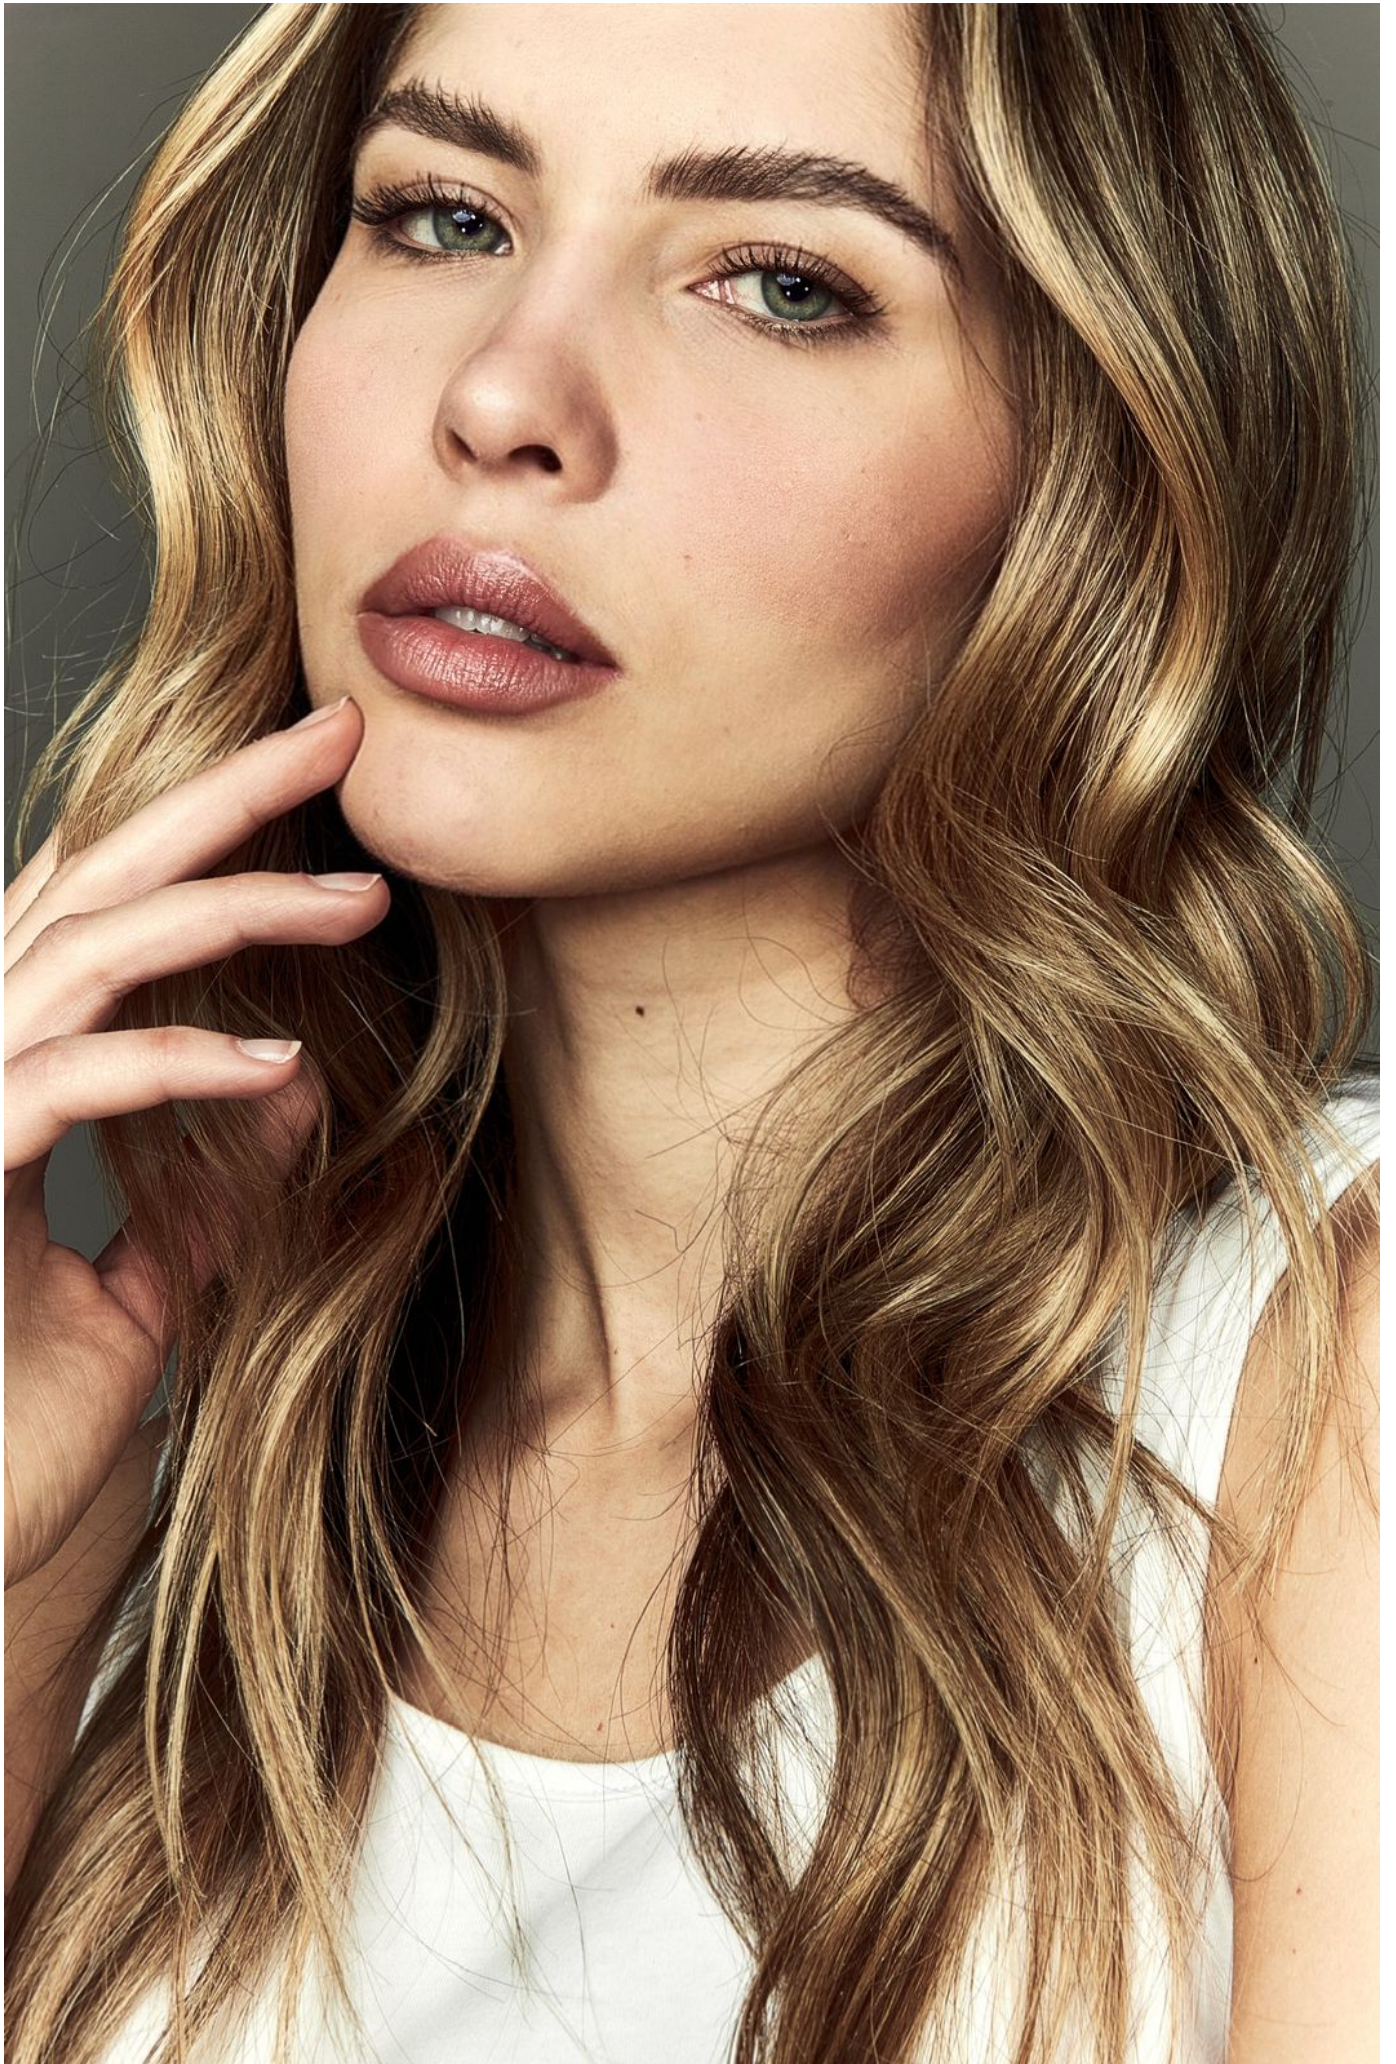

Ana Gontijo

0338F BCD - 1339F

12
PLATINUM FASHION
NERO / SETA