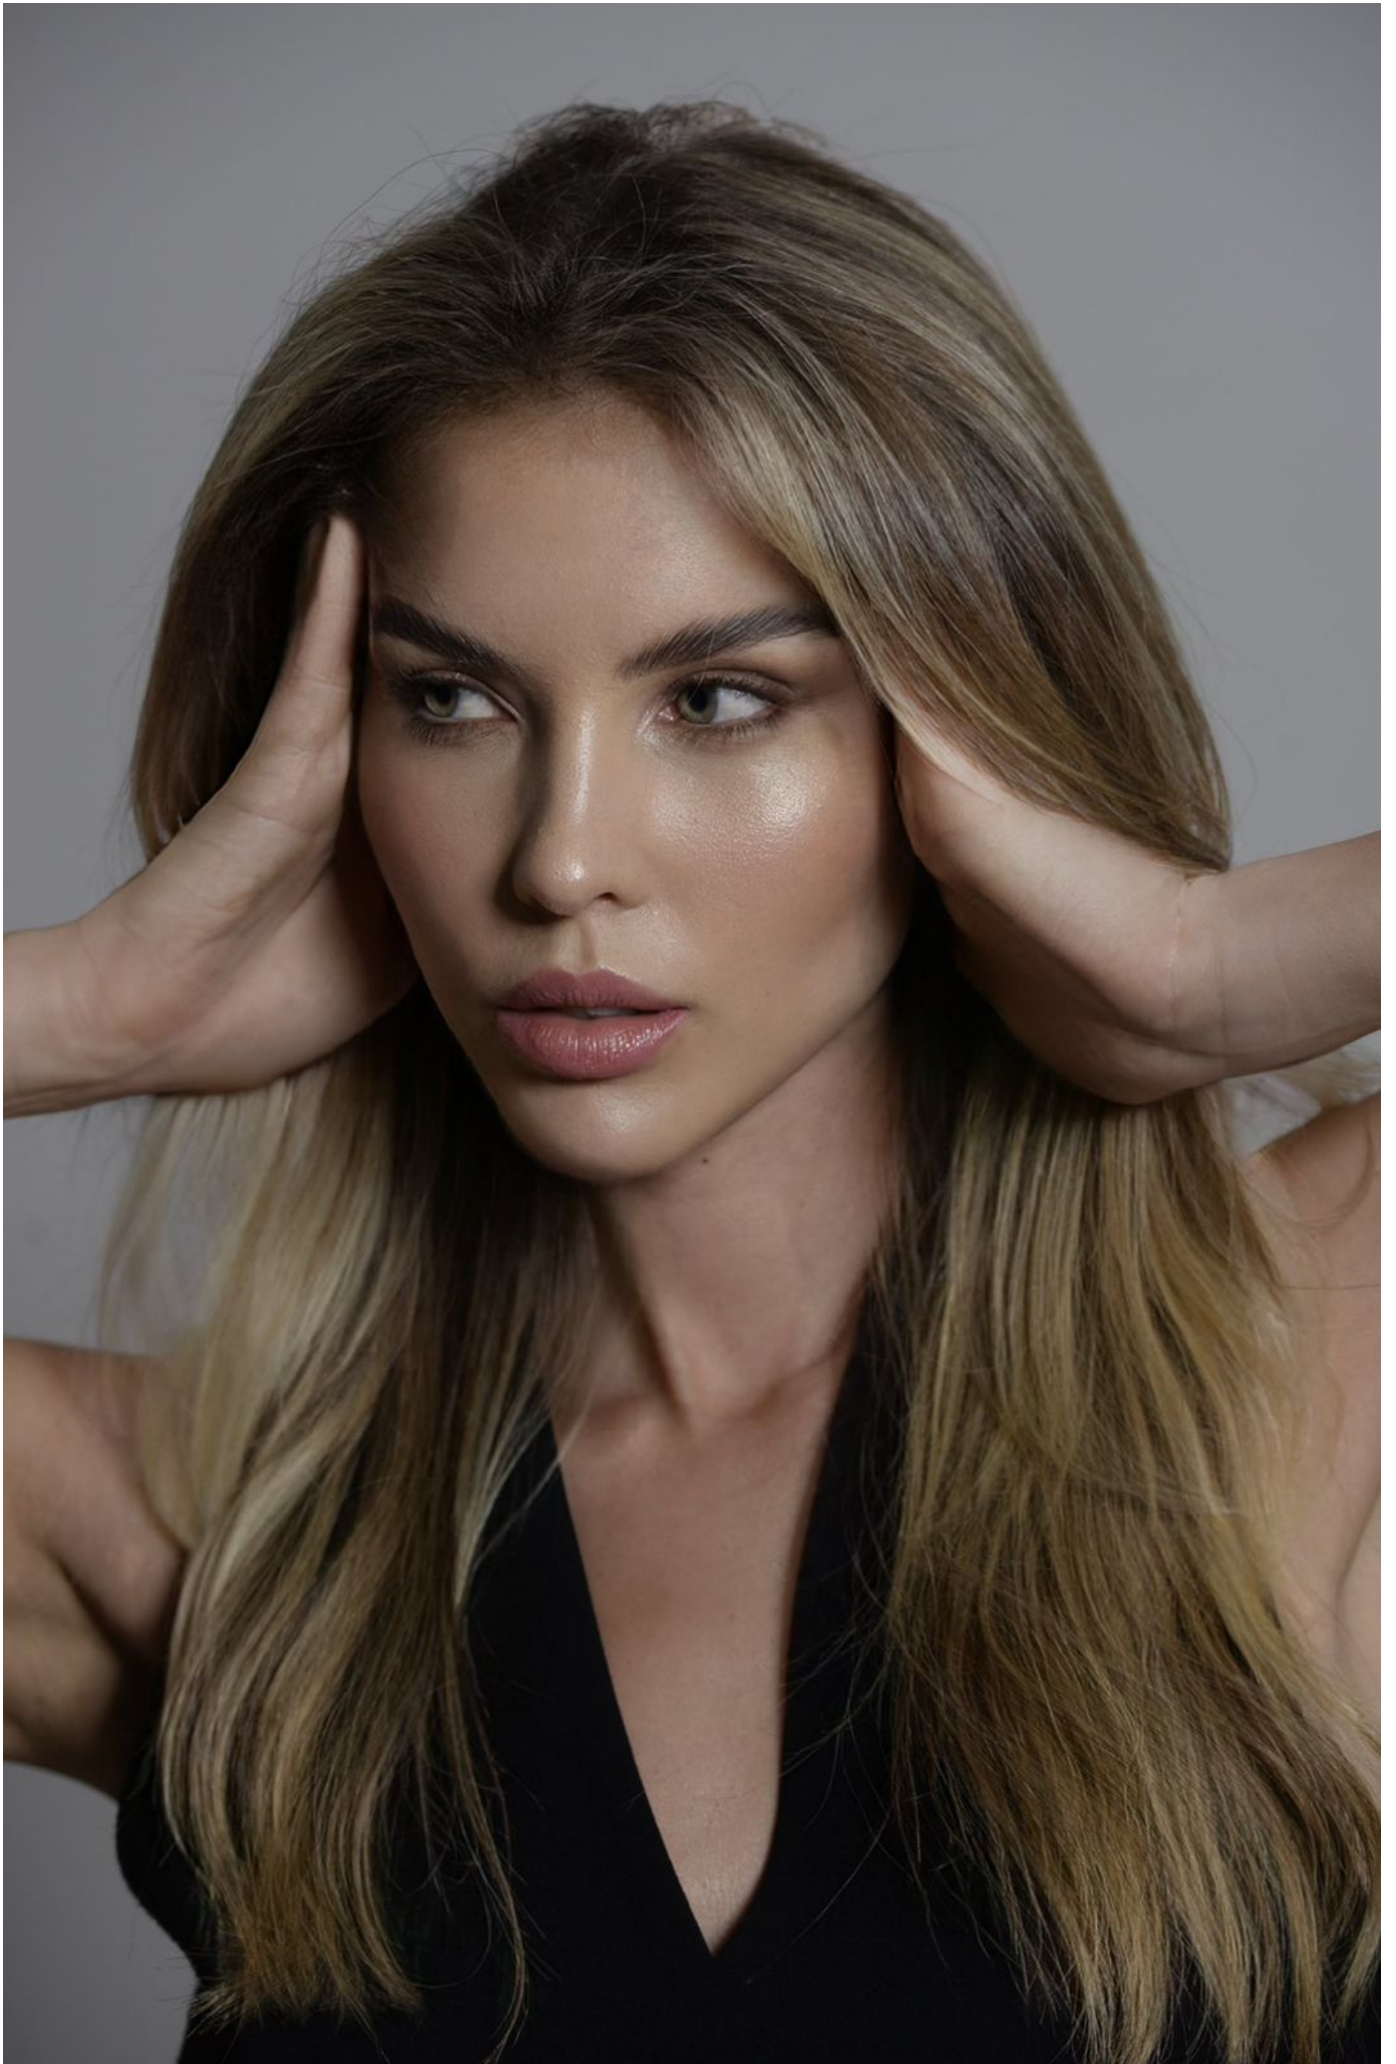

Ana Gontijo

0338F BCD - 1339F

12
PLATINUM FASHION
NERO / SETA